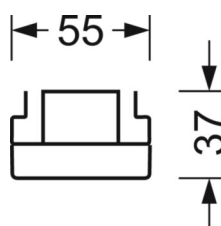

MÉCANIQUE

Couleur du boîtier	blanc signalisation RAL 9016
Cotes (Long.xLarg.xH/DxH)	1531mm x 55mm x 37mm
Poids (net)	1.65kg
Type de montage	Montage sur système de rail support, Structure lumineuse

LIEN PROFOND

<https://www.regiolux.de/fr/article/19520004110>

Référence	LED 11000lm 830
ηLB	100 %
Φ ↓/↑	98 % / 2 %
UGR trans./long.	18.4 / 23.7

Dimensions

L	1531 mm	Longueur
B	55 mm	Largeur
H	37 mm	Hauteur
