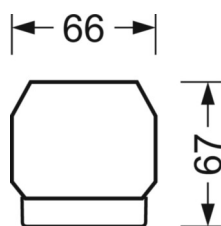

MÉCANIQUE

Couleur du boîtier	blanc signalisation RAL 9016
Cotes (Long.xLarg.xH/DxH)	1531mm x 55mm x 37mm
Poids (net)	1.65kg
Type de montage	Montage sur système de rail support, Structure lumineuse

LIEN PROFOND

<https://www.regiolux.de/fr/article/19520004110>

Référence	LED 11000lm 830
ηLB	100 %
Φ ↓/↑	98 % / 2 %
UGR trans./long.	18.4 / 23.7

Dimensions

L	1531 mm	Longueur
B	55 mm	Largeur
H	37 mm	Hauteur
