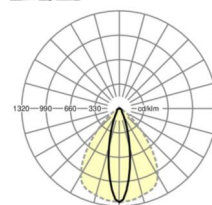

ÉCLAIRAGISME

Équipement	LED, Rendu des couleurs/Température de couleur CRI ≥ 80 / 3000K
Tolérance de localisation chromatique (MacAdam)	3SDCM
Flux lumineux nominal	10137lm
Longévité des sources LED	50000h L80/B10 (Tq 25°C), 70000h L80/B50 (Tq 25°C)
Efficacité lumineuse du luminaire	158lm/W
Angle de rayonnement	25° (C0) / 100° (C90)
UGR trans./long.	18.4 / 23.7

<https://www.regiolux.de/fr/article/19520004110>

Référence	LED 11000lm 830
ηLB	100 %
Φ ↓/↑	98 % / 2 %
UGR trans./long.	18.4 / 23.7

Dimensions

L	1531 mm	Longueur
B	55 mm	Largeur
H	37 mm	Hauteur
